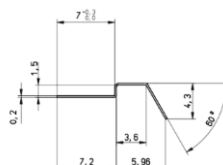

Abdeckblech eN1/eN2 CrNi

Länge: 1000 mm
Teile-Nr.: 050.01730E
Preis/Stück: **8,60 €**

**Weitere Abstreifer-
Typen und -Längen
auf Anfrage**