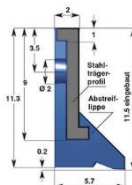

Abstreifer AL 3

Länge: **1000 mm**
Teile-Nr.: 050.01760E
Preis/Meter: **16,60 €**

Abstreiflippe AL 1/3

Länge: lfd. Meter
Teile-Nr.: 230.00090
Preis/Meter: **6,40 €**

Abstreifer F1

Länge: **500 mm**
Teile-Nr.: 184.00080.3
Preis/Stück: **7,80 €**