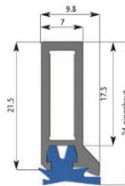

Federklammer für C6

Länge: **50 mm**
Teile-Nr.: 300.00040
Preis/Stück: **2,00 €**

Länge: **100 mm**
Teile-Nr.: 300.00030
Preis/Stück: **2,00 €**

Abstreifer AL 1

Länge: **1000 mm**
Teile-Nr.: 050.01750E
Preis/Meter: **15,60 €**

Abstreifer AL 3

Länge: **1000 mm**
Teile-Nr.: 050.01760E
Preis/Meter: **16,60 €**

Abstreiflippe AL 1/3

Länge: lfd. Meter
Teile-Nr.: 230.00090
Preis/Meter: **6,40 €**

Abstreifer F1

Länge: **500 mm**
Teile-Nr.: 184.00080.3
Preis/Stück: **7,80 €**