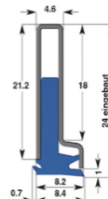

Preisliste für Standard - Abstreifer und Abstreiflippen, 2021

Abstreifer AB I

Länge: 530 mm
Teile-Nr.: 050.01600E
Preis/Stück: **9,20 €**

Länge: 1000 mm
Teile-Nr.: 050.01610E
Preis/Stück: **14,70 €**

Abstreifer AB III

Länge: 530 mm
Teile-Nr.: 050.01630E
Preis/Stück: **10,00 €**

Länge: 1000 mm
Teile-Nr.: 050.01640E
Preis/Stück: **15,60 €**

Abstreiflippe AB I/III

mit Klemmwarze
Teile-Nr.: 181.00090
Preis/Meter: **7,50 €**