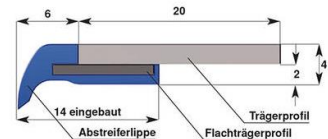

Abstreifer eN 1

Länge: 500 mm
Teile-Nr.: 182.00010.1.3
Preis/Stück: **9,10 €**

Abstreifer eN 1 mit FI.St. 8x2

Länge: 500 mm
Teile-Nr.: 050.01540E
Preis/Stück: **14,40 €**

Abstreifer eN 1 mit FI.St. 20x2

Länge: 500 mm
Teile-Nr.: 050.01550E
Preis/Stück: **14,40 €**