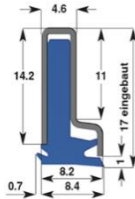

Preisliste für Standard - Abstreifer und Abstreiflippen, 2021

Abstreifer AB I

Länge: 530 mm
Teile-Nr.: 050.01600E
Preis/Stück: **9,20 €**

Länge: 1000 mm
Teile-Nr.: 050.01610E
Preis/Stück: **14,70 €**

Abstreifer AB III

Länge: 530 mm
Teile-Nr.: 050.01630E
Preis/Stück: **10,00 €**

Länge: 1000 mm
Teile-Nr.: 050.01640E
Preis/Stück: **15,60 €**

Abstreiflippe AB I/III

mit Klemmwarze
Teile-Nr.: 181.00090
Preis/Meter: **7,50 €**