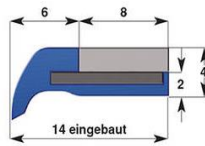

Abstreifer eN 1 mit FI.St. 8x2

Länge: 500 mm
Teile-Nr.: 050.01540E
Preis/Stück: **14,40 €**