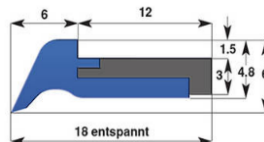

Abstreifer eN 2

Länge: 500 mm
Teile-Nr.: 182.00030.1.3
Preis/Stück: **9,50 €**