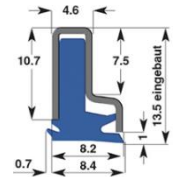

Winkel 200x20
Teile-Nr.: 181.00061
Preis/Stück: **3,40 €**

Vorabstreiferblech für AB I/III

Länge: 530 mm
Teile-Nr.: 050.01710E.3
Preis/Stück: **7,90 €**

Abstreifer AB V

Länge: 1000 mm
Teile-Nr.: 050.01654E
Preis/Stück: **14,00 €**