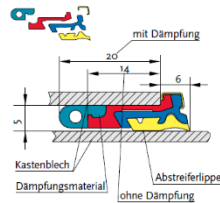

Abstreiflippe C2-C6

rot

Länge: lfd. Meter
Teile-Nr.: 183.00030
Preis/Meter: **6,10 €**

schwarz

Länge: lfd. Meter
Teile-Nr.: 181.00075
Preis/Meter: **6,10 €**

Trägerprofil C6

Länge: **1000 mm**
Teile-Nr.: 200.00025
Preis/Stück: **14,60 €**