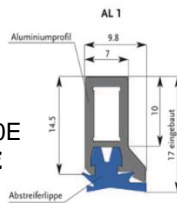

Abstreifer AL 1

Länge: **1000 mm**
Teile-Nr.: 050.01750E
Preis/Meter: **15,60 €**